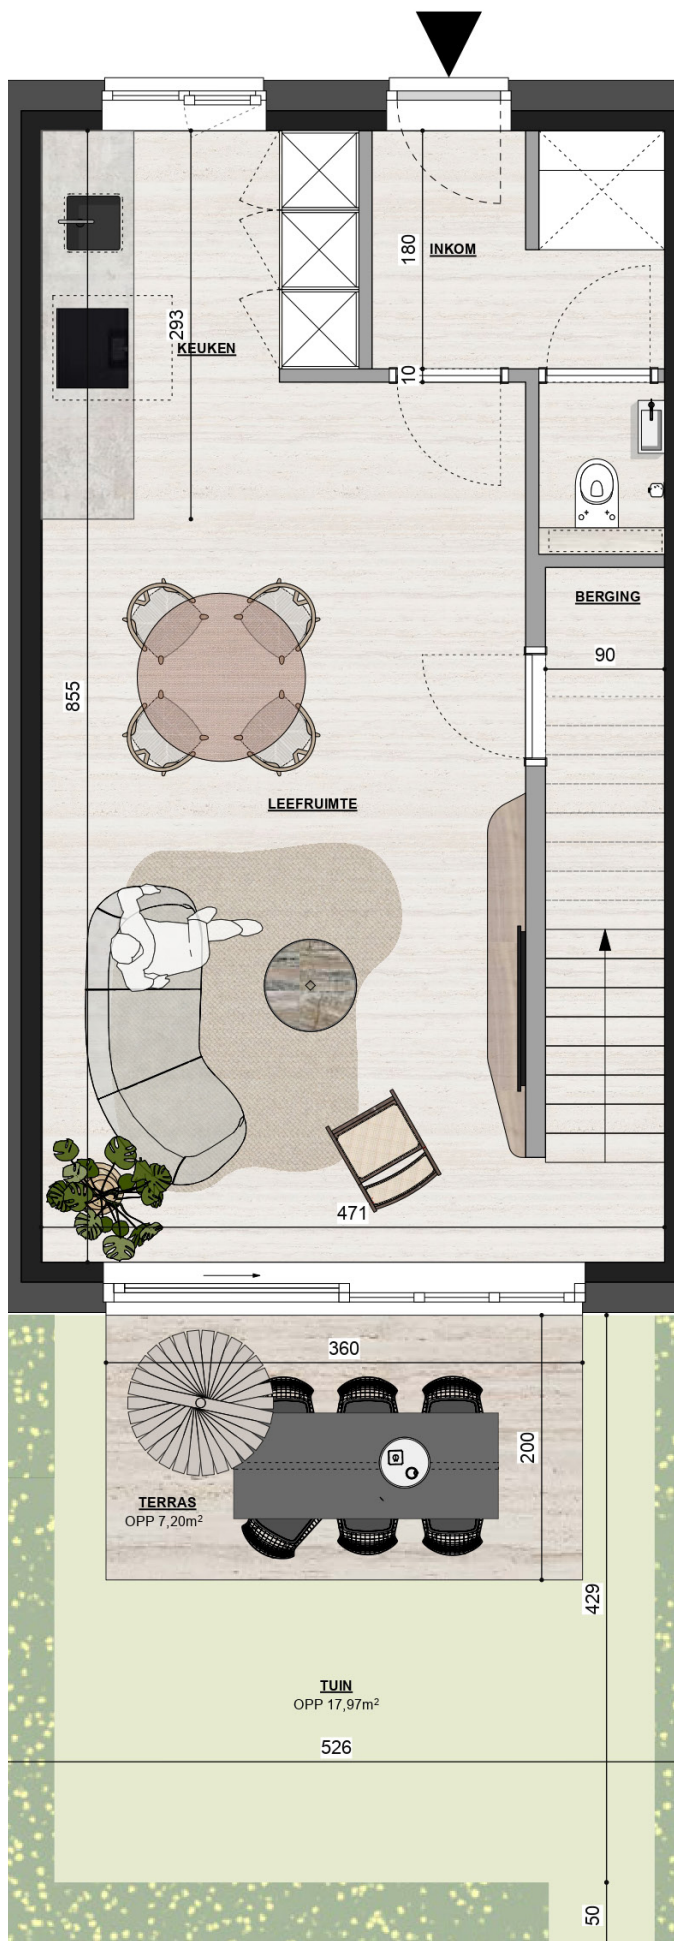

WONING ST. N 0.1

Oppervlakte	98 m ²
Terras	7 m ²
Tuin	18 m ²

Deze plannen kunnen afwijken van de uiteindelijke uitvoeringsplannen. De meubels zijn ter illustratie en de maten bij benadering, onder voorbehoud van de uitvoeringsplannen. Het veranderen van meubels en toestellen is mogelijk.

WONING ST. N 0.1

Oppervlakte 98 m²
Terras 7 m²
Tuin 18 m²

Deze plannen kunnen afwijken van de uiteindelijke uitvoeringsplannen. De meubels zijn ter illustratie en de maten bij benadering, onder voorbehoud van de uitvoeringsplannen. Het veranderen van meubels en toestellen is mogelijk.