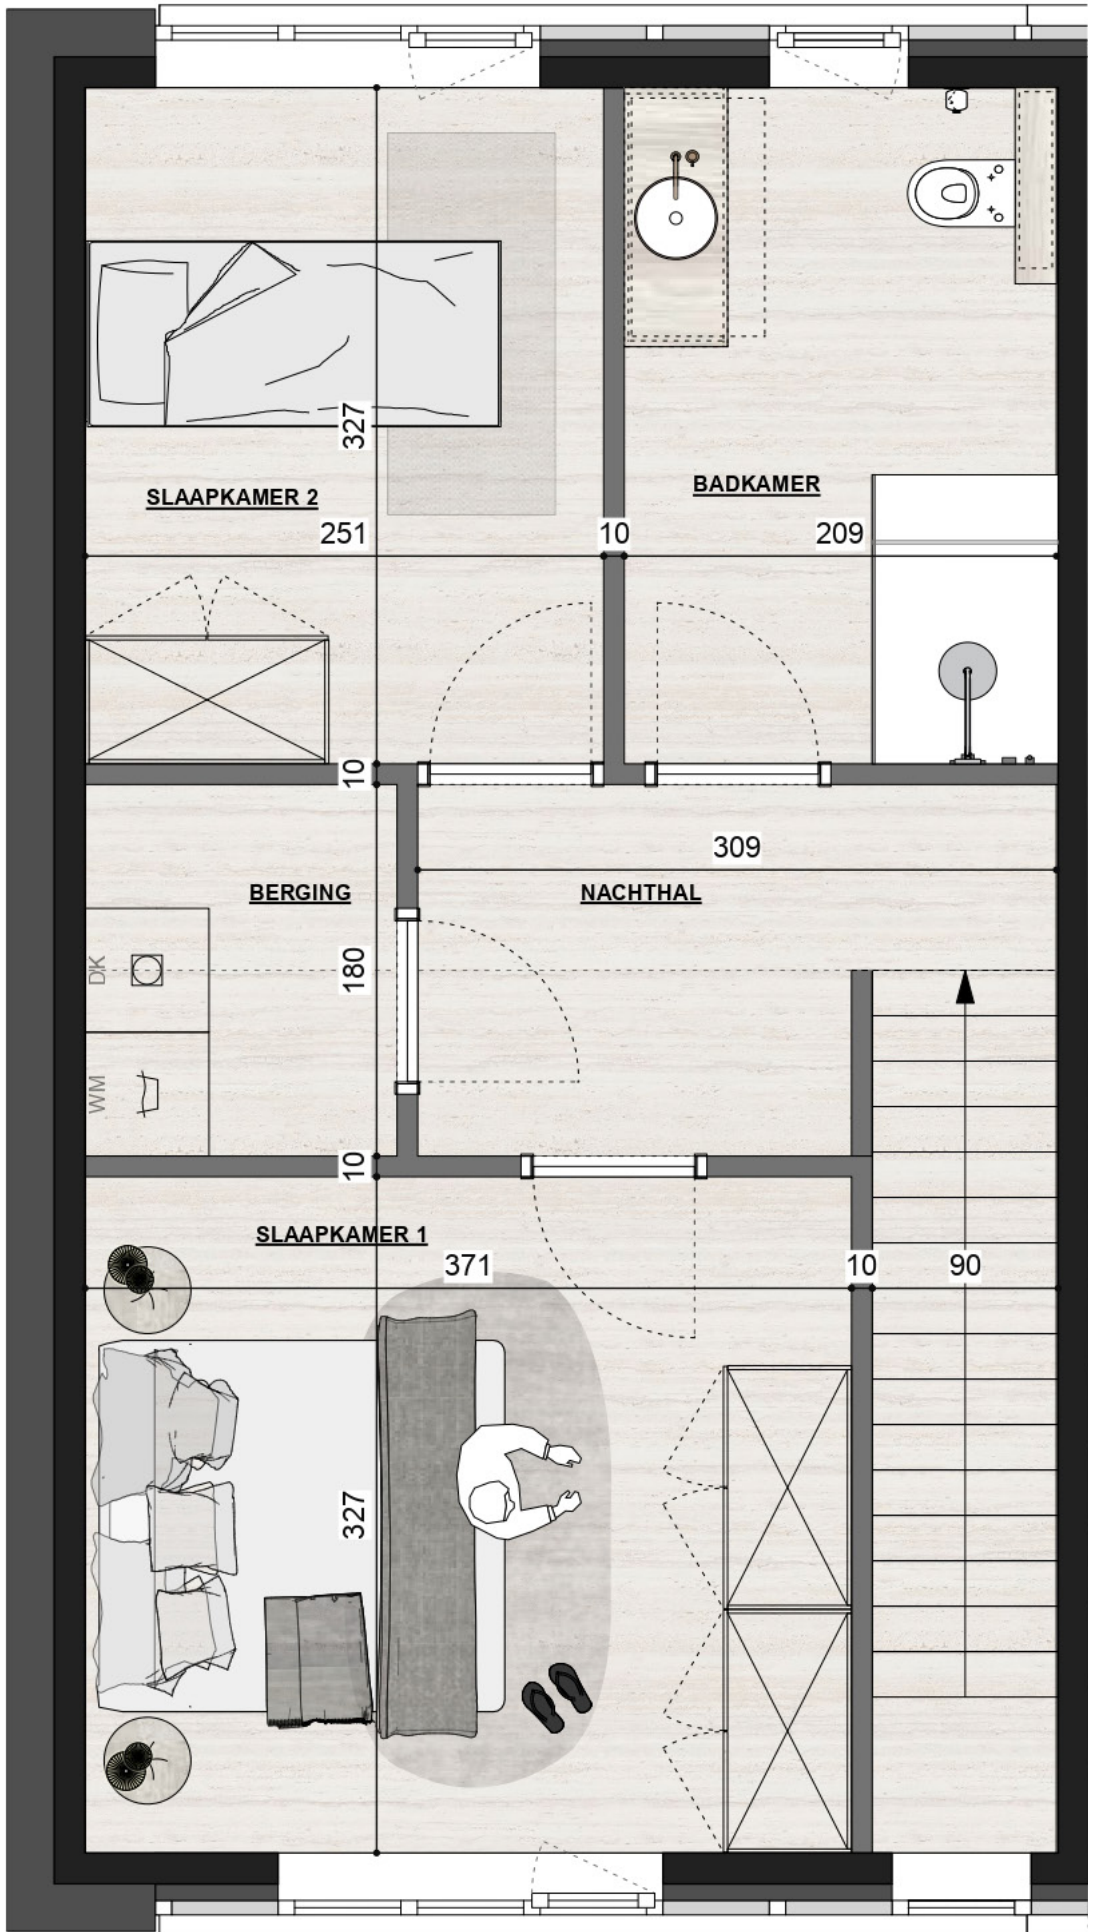

WONING ST. N 0.1

Oppervlakte	98 m ²
Terras	7 m ²
Tuin	18 m ²

Deze plannen kunnen afwijken van de uiteindelijke uitvoeringsplannen. De meubels zijn ter illustratie en de maten bij benadering, onder voorbehoud van de uitvoeringsplannen. Het veranderen van meubels en toestellen is mogelijk.

WONING ST. N 0.1

Oppervlakte 98 m²
Terras 7 m²
Tuin 18 m²

Deze plannen kunnen afwijken van de uiteindelijke uitvoeringsplannen. De meubels zijn ter illustratie en de maten bij benadering, onder voorbehoud van de uitvoeringsplannen. Het veranderen van meubels en toestellen is mogelijk.